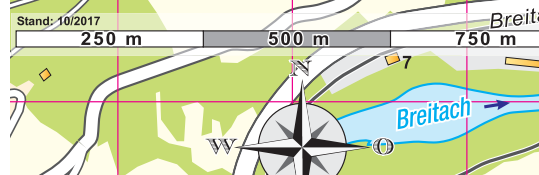

OBERSTDORF
ALLGÄU
(815 - 2224 m. ü. NN)

- Höllwiesklift
- Langlaufstadion Ried
- Stillaachtal
- Freibergsee
- Skiflugschanze
- Fellhornbahn
- Faistenoy
- Birgsau
- Einödsbach

- Bergwachbereitschaft Ried
- Langlaufstadion Ried
- Trettachtal:
- Golfplatz
- Christlessee
- Spielmannsau
- Stillaachtal:
- Skiflugschanze
- Schwand
- Fellhornbahn
- Birgsau, Einödsbach

- Trettachtal
- Dietersberg
- Gerstruben
- Gottenried
- Christlessee
- Spielmannsau